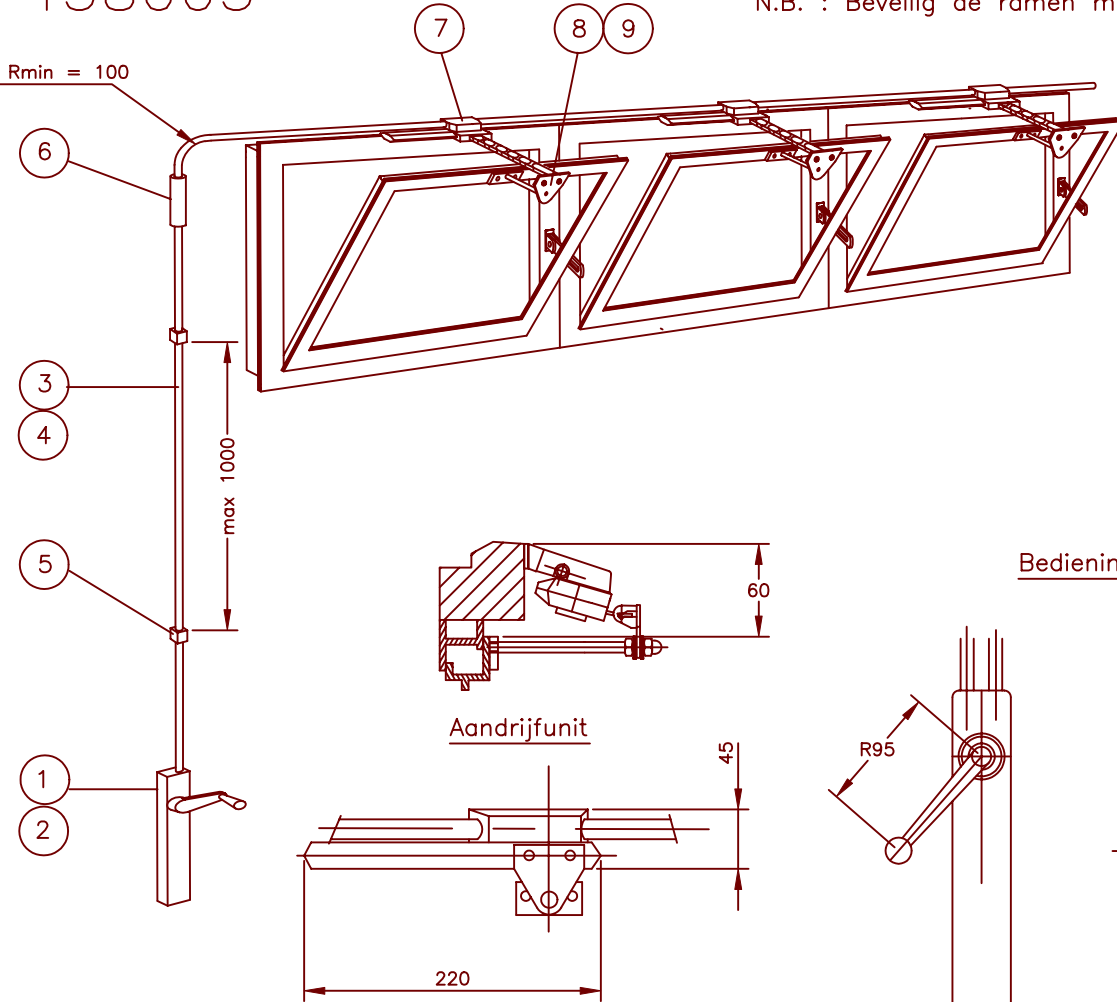

458003

N.B. : Beveilig de ramen met scharen

Standaard RVS kettinglengte = 250 mm
 380 mm op aanvraag mogelijk
 echter niet mogelijk met Midi bedieningsdoos

Minimale hoogte boven
 bewegende vleugel : 60 mm
 45 mm met speciale montageplaat (067035)

Ondervermelde waarden zijn indicatief

Raamoppervlak per aandrijfunit	Max. 1 mtr ²
Raambreedte per aandrijfunit	Max. 1.5 mtr
Leidinglengte	Max. 12 mtr
Aantal bochten (90°)	Max. 3
Aantal aandrijfunits	Max. 4

POS	NAAM	NUMMER	OPMERKING
1	bedieningsdoos	018004	
2	handle	018005	
3	pijp	DS 89577	lengte=3 mtr.
4	kabel	DS 138008	
5	zadel	040001	1 per mtr. leiding
6	koppeling	205690	
7	aandrijfunit	211873	kettingtype
8	binnervalbeugel	018003	Std.lengte=200 mm
9	Toebehoren	206708	Hoort bij pos. 8

Afwijkingen in mm. voor maten zonder tolerantie opgave volgens DIN 7168 (grof / middel / fijn)	4						
	3						
	2						
	1						
Am. projectie 	Nr.	Wijziging	Datum	Par.	Datum	Gez.	Par.
	Opmerking:		Datum	Par.	TELEFLEX		
			Get. 03-12-1998	J.C.			
			Gez.				
Materiaal:		Gec.					
Schaal:	Benaming:			Tekening nr.		Wijz.	Form.
1 : 1	Afstandbediening voor binnervalramen, kettingtype			458003			A4